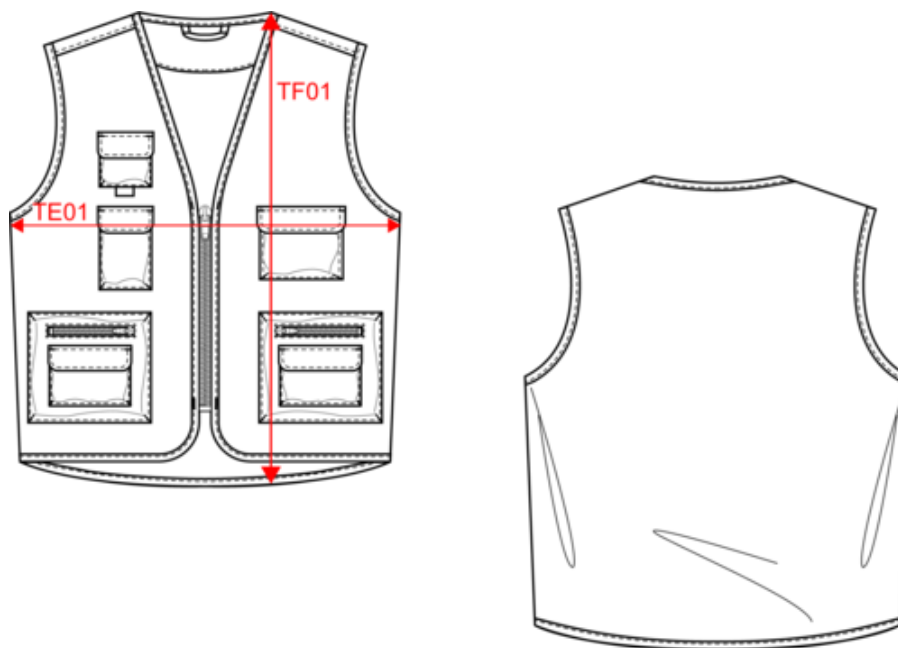

Extérieur : 65% polyester / 35% coton. Doublure 100% polyester. Coupe ajustée. Doublure maille filet sur la moitié du dos. 2 doubles poches plaquées à soufflet avant dont 1 à rabat et 1 avec zip plastique ton sur ton + 3 poches plaquées à soufflet poitrine à rabat avec bande auto-agrippante de différentes tailles. Fermeture avec zip plastique ton sur ton. Lien d'accrochage intérieur col. Dos légèrement rallongé. Biais de finition ton sur ton à l'emmanchure et en bordure de vêtement. Etiquette nom à l'intérieur du vêtement. Etiquette de marque Tear Away. Poids moyen en taille L : 310g.

Tableau équivalence des tailles par pays en dernière page.

Informations Complémentaires

Logistique

Pays d'origine

Code douanier

WK609

Gilet polycoton multipoches doublé unisexe

Dimensions (cm)

Mesures en cm	XS	S	M	L	XL	XXL	3XL	4XL	5XL
TE01 - 1/2 largeur poitrine à 1.5cm de l'emmanchure	50.00	53.00	56.00	59.00	62.00	65.00	68.00	71.00	74.00
TF01 - Hauteur totale de l'HSP	72.50	74.50	76.50	78.50	80.50	82.50	84.50	86.50	88.50